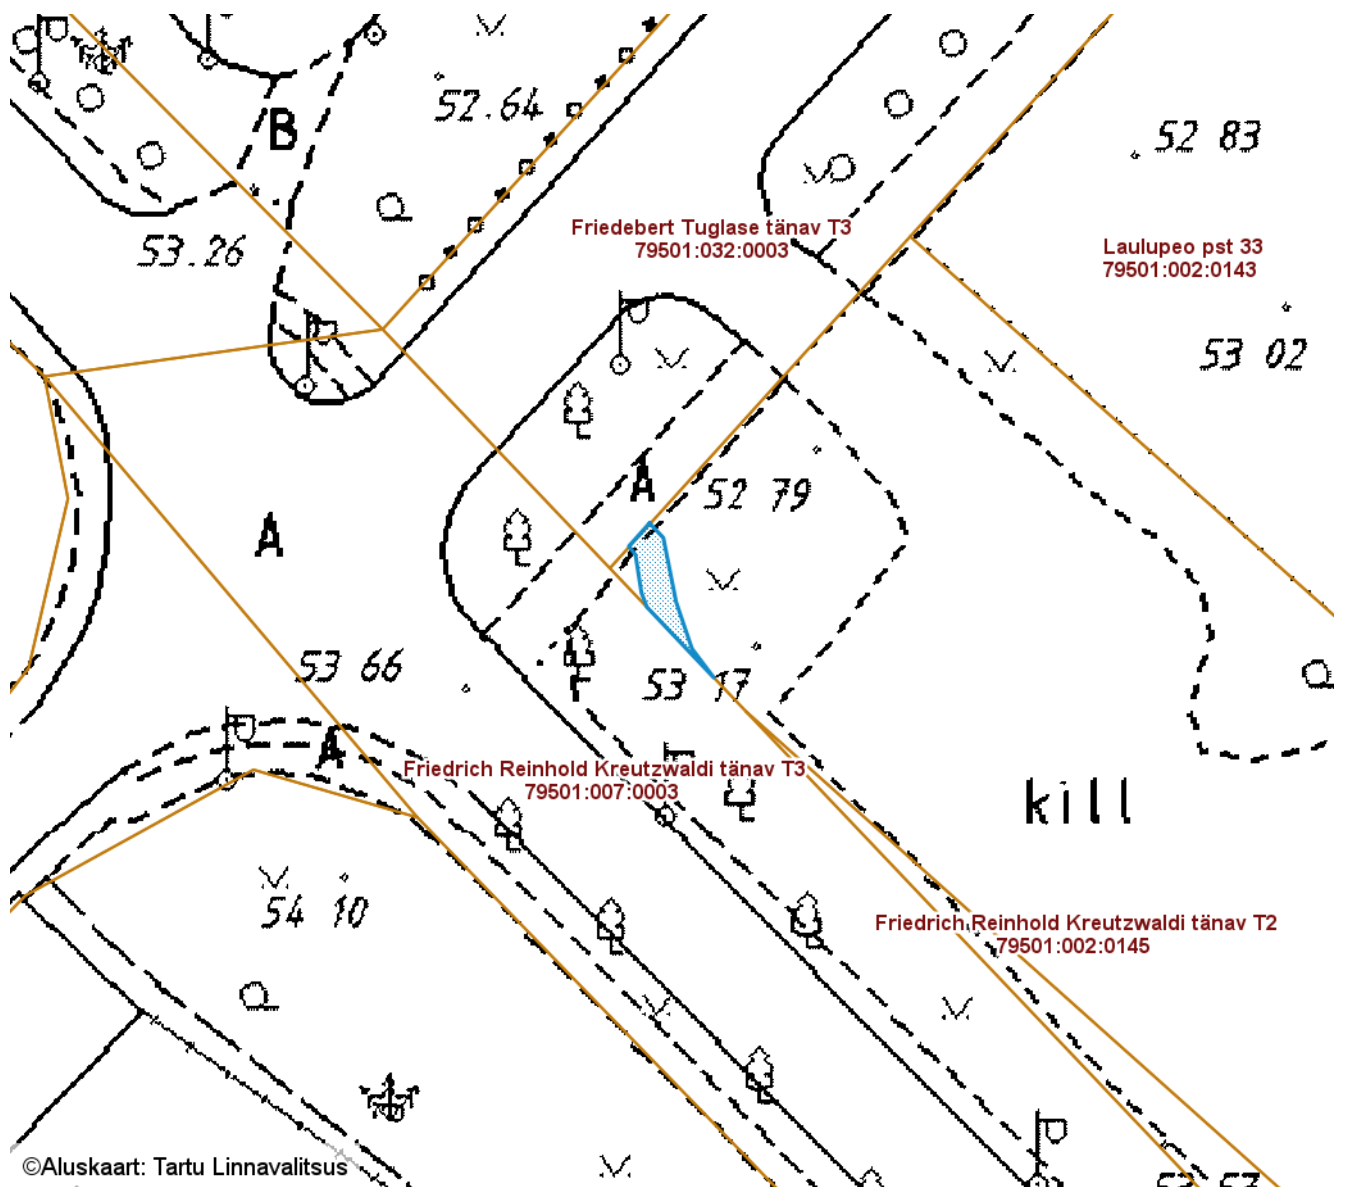

ISIKLIKU KASUTUSÕIGUSEGA KOORMATAVA  
ALA SKEEM

F. R. Kreutzwaldi tn 1b (79501:002:0142)

M 1 : 500

— Isikliku kasutusõigusega seatav  
maa-ala 18 m<sup>2</sup>  
(0,4kV maakaabelliin)

Nr	X	Y
1	6475020.40	657715.04
2	6475019.44	657715.95
3	6475015.19	657716.80
4	6475012.12	657717.84
5	6475010.20	657719.28
6	6475014.86	657714.86
7	6475015.81	657714.50
8	6475018.30	657714.11
9	6475018.88	657713.67